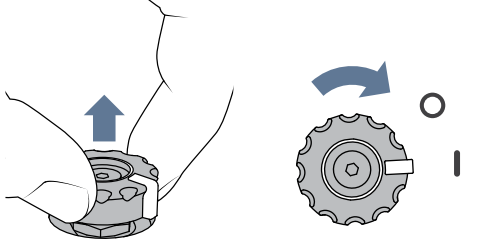

Установка чувствительности по умолчанию

ضبط الحساسية الافتراضي

4

Set Threshold

Réglez le seuil de tonalité

Пороговый тон

ضبط الحد

2

Turn On

Mettez sous tension

Включение

التشغيل

5

Ground Balance

Compensez les effets de sol

Балансировка грунта