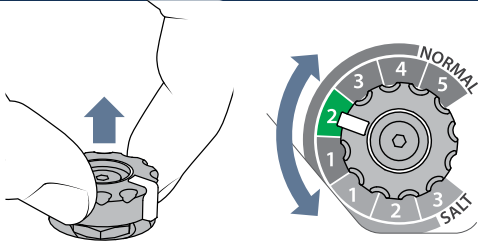

www.minelab.com

Setup

Réglage

Настройка

الإعداد

1

Set default Sensitivity

Sélectionnez la sensibilité par défaut

Установка чувствительности по умолчанию

ضبط الحساسية الافتراضي

4

Set Threshold

Réglez le seuil de tonalité

Пороговый тон

ضبط الحد

2