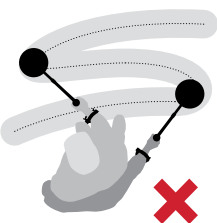

Overlap sweep

Balayages se chevauchant

Перекрывайте движения катушки

مسح متراكب